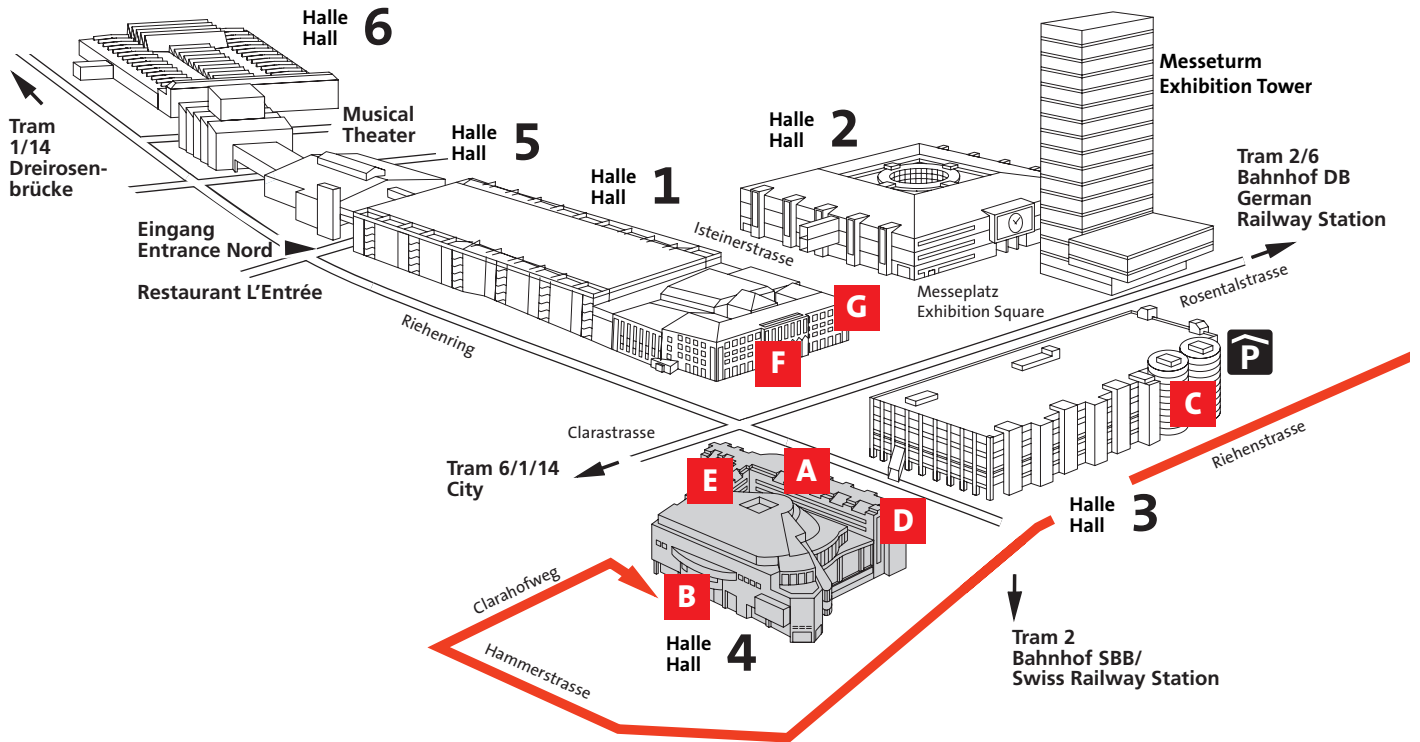

Congress Center Basel: Übersichtsplan (Anlieferungszone)

Congress Center Basel: General Map (Delivery Zone)

Legende / Legend

- | | |
|--|--|
| A Eingang Congress Center Basel
Entrance Congress Center Basel | E Swissôtel Le Plaza Basel
Swissôtel Le Plaza Basel |
| B Anlieferungszone
Delivery Zone | F Eingang Messegebäude 1
Entrance Exhibition Building 1 |
| C Parkhaus Messezentrum Basel
Car park Exhibition Center Basel | G Expo Shop
Messe Zollamt
Speditionsfirma
Exhibition Shop
Exhibition Customs Office
Forwarding Agent |
| D Bank
Change | |

Wichtig / Important

Die Anlieferungszone des Congress Center Basel befindet sich am Clarahofweg (siehe Skizze).
The delivery zone of the Congress Center Basel is located at the Clarahofweg (see sketch).

Die Warenlifte dürfen nicht blockiert oder reserviert werden.
The goods lifts may not be blocked or reserved.

Bitte befolgen Sie die Anordnungen des Wachdienstes. Die Anlieferungszone des Congress Center Basel darf nur zum Ein- und Ausladen benützt werden. Benützen Sie sonst bitte das Parkhaus des Messezentrums Basel.
Please follow the instructions of the guard on duty. No cars may be parked on the delivery zone of the Congress Center Basel. For long-term parking please use the multi-storey car park of the Exhibition Center Basel.