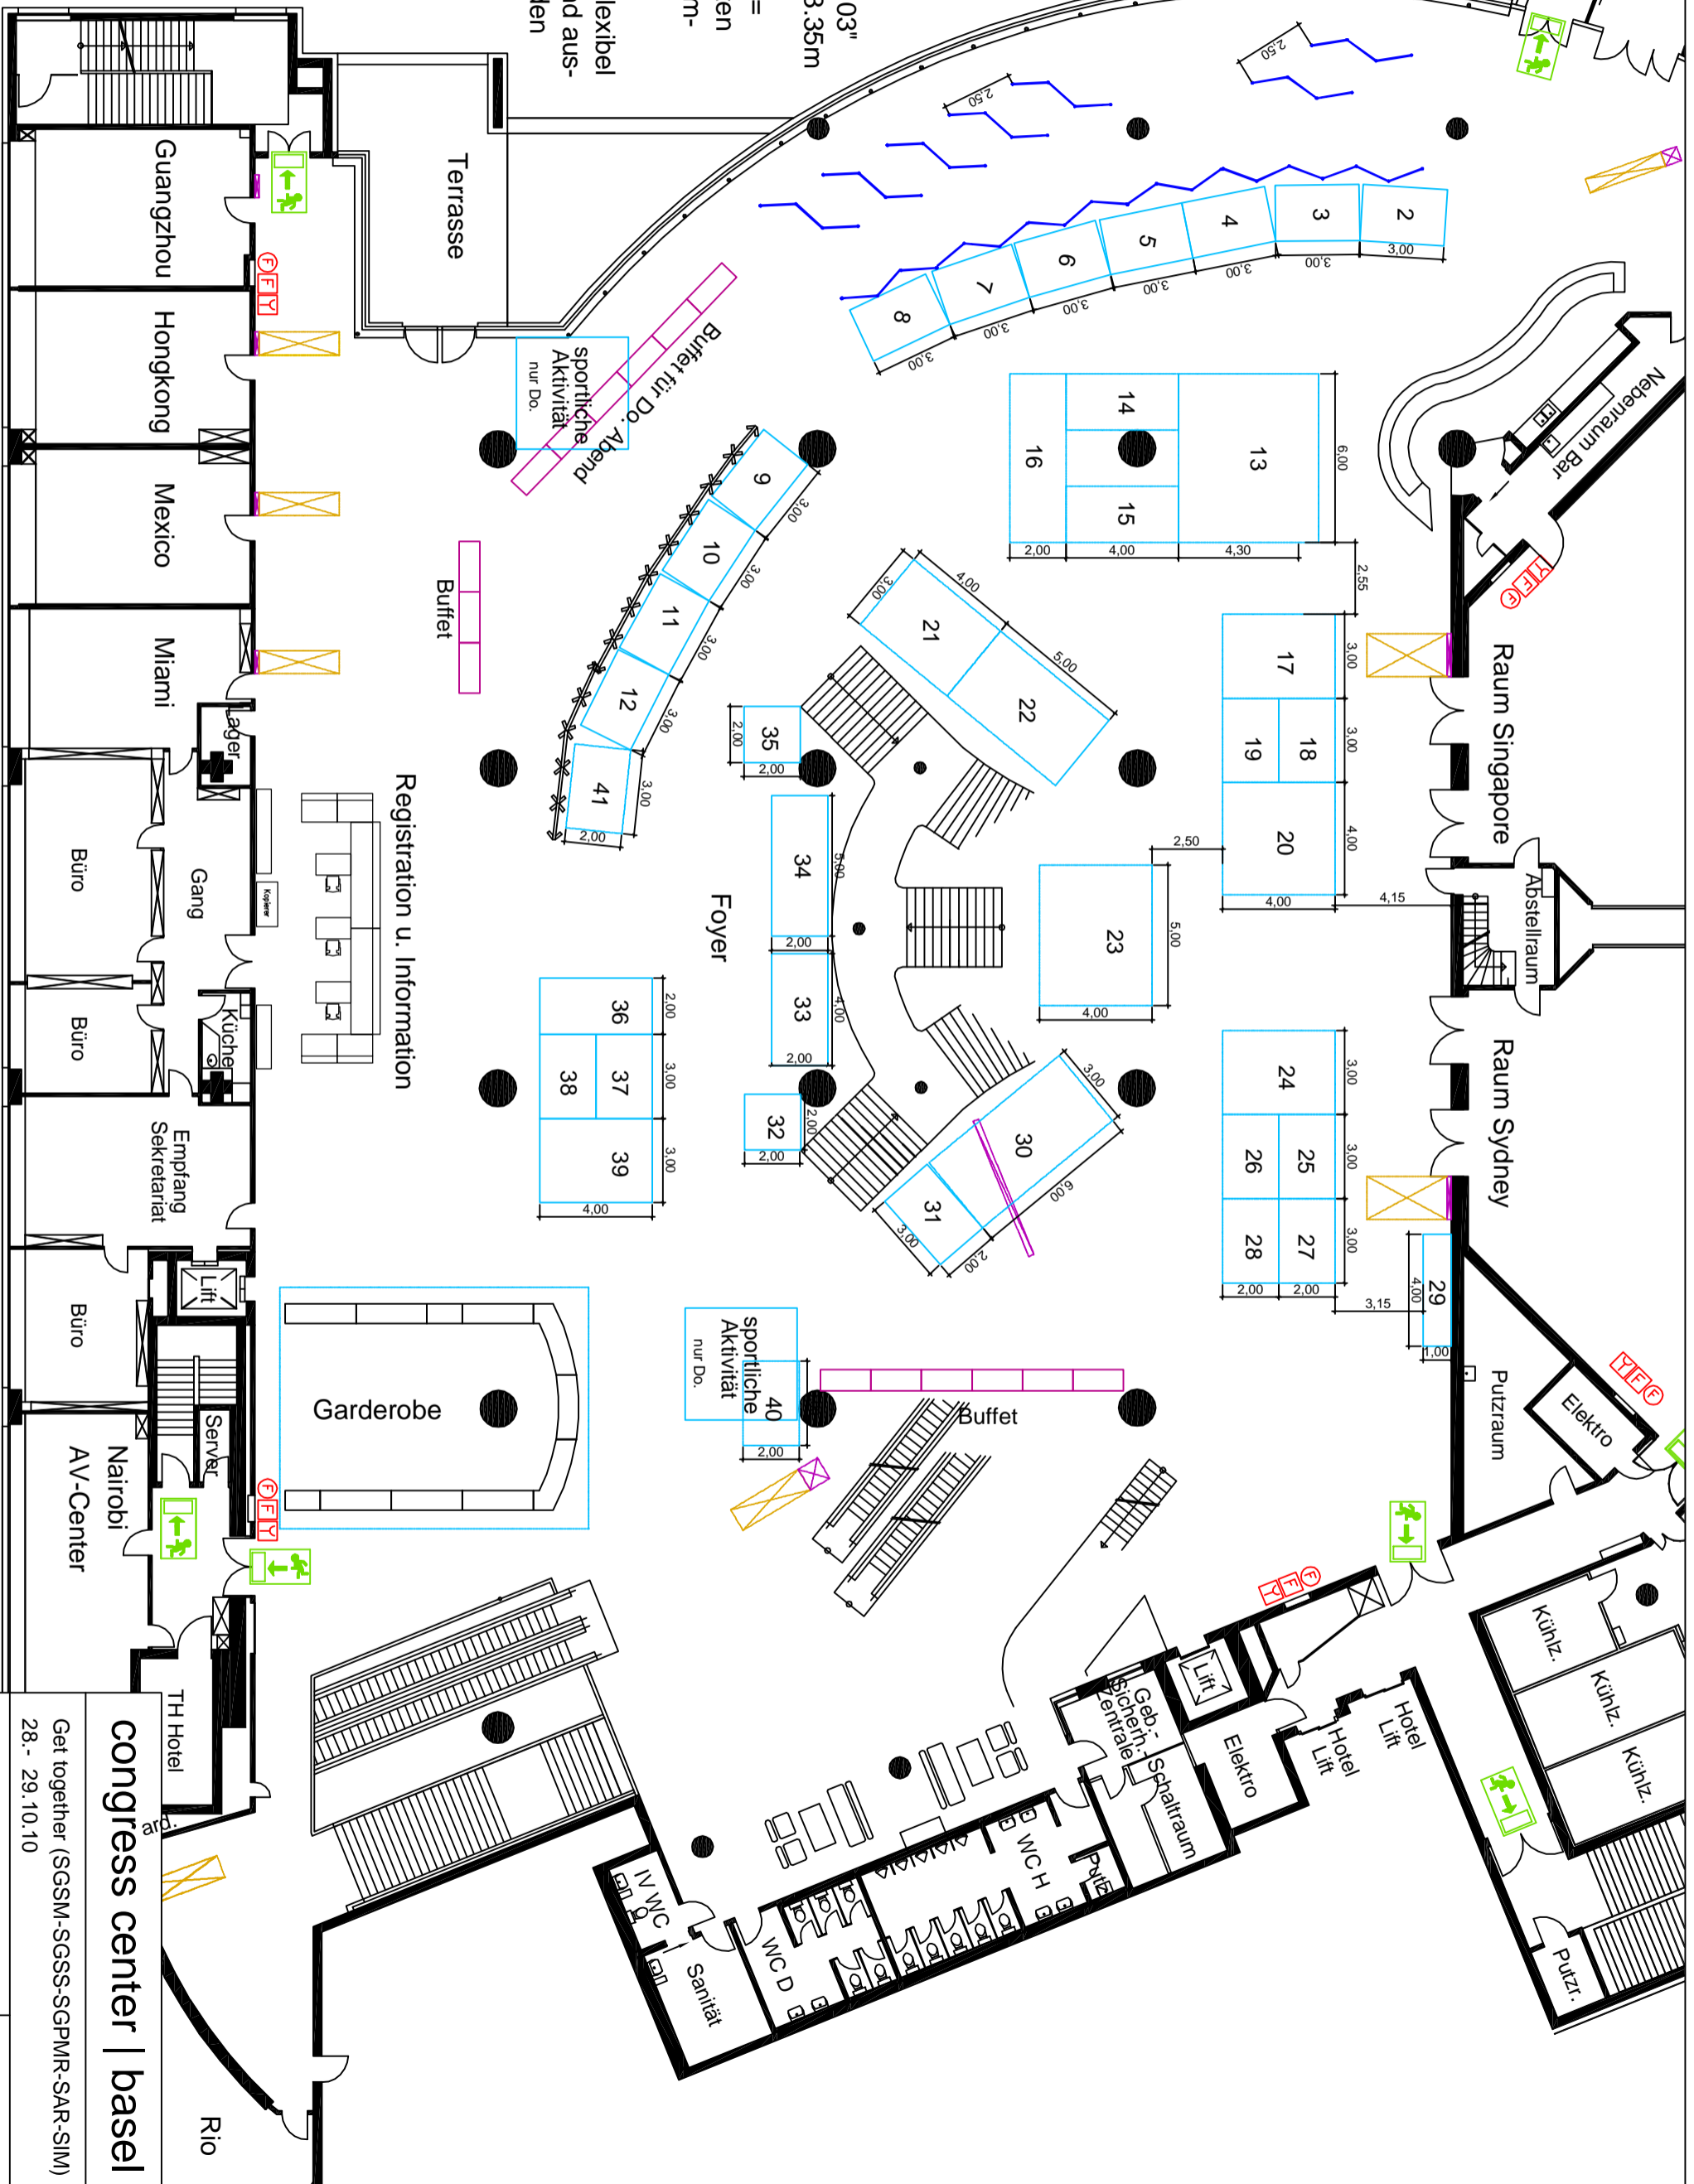

-  Bildschirm
-  Bildschirm 103"  
Bauhöhe = 3.35m
-  Sperrfläche =  
Platz freihalten  
für Bildschirm-  
ansicht
-  Garderobe flexibel  
kann ein- und aus-  
gebaut werden

# congress center | basel

Get together (SGSM-SGSS-SGPMR-SAR-SIM)  
28. - 29.10.10

Foyer 2. Stock  
Standflächen

Plan Nr. CCB 341  
Mst. Größe angepasst  
Format: A3  
Gezeichnet: 30.06.09 / dsch  
Geändert: 19.10.10 / st